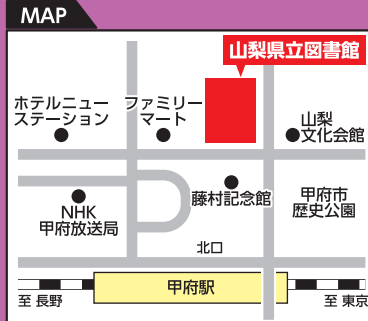

2026年

6/21 日

12:30~15:30

山梨県

甲府会場

山梨県立図書館 (かいぶらり)

(1階 イベントスペース)

甲府市北口2-8-1

●JR「甲府駅」北口徒歩3分

高校生・中学生対象
保護者・教員・予備校生も大歓迎!!

アート×デザイン×クリエイティブ 進学フェア

入場登録制

締切6/17(水) 午前9時

(当日の登録も可能ですがお時間がかかります)

登録はコチラから →

登録完了後にLINEまたはメールにリマインド送信される二次元コードで入場登録を行います。
(二次元コードは相談ブースでも使用します)