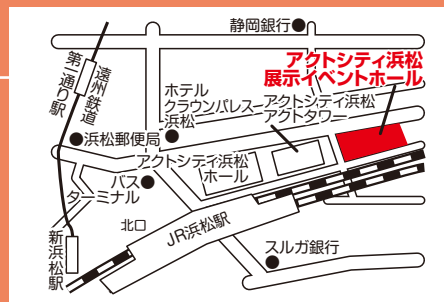

# 5/26

火

16:00~18:00

保護者の参加  
大歓迎!!

入場無料

高校生 / 保護者対象

会場

## アクトシティ浜松

(1階 展示イベントホール 第1ブロック)

access

〒430-0929  
静岡県浜松市  
中央区中央3-12-1

●JR「浜松駅」より  
徒歩約10分

はじめて参加する高校生の皆さんへ