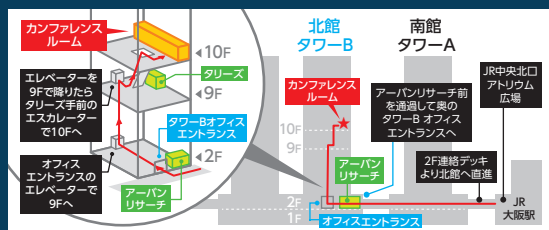

高校生対象
予備校生・社会人
保護者・教員も可

入場無料

グローバル系/外国語・国際系 大学フェア2026 in 梅田

2026年

5/30

土

12:30~15:30

上記時間なら何時からでも来場OK!

大阪府

梅田会場

グランフロント大阪北館

タワーB10階 ナレッジキャピタル
カンファレンスルーム B05・06・07
〒530-0011 大阪市北区大深町3-1

個別相談ブース

各大学の入試担当者と
直接相談!!

国公立大学

神戸市外国語大学
叡啓大学
名城大学

私立大学・短期大学

大阪経済法科大学
関西外国語大学 ★
関西外国語大学短期大学部 ★
近畿大学
近畿大学短期大学部
京都産業大学
同志社女子大学
神戸女学院大学
宝塚医療大学 観光学部

パンフレットのみもらえる学校

京都経済短期大学
天理大学
奈良県立大学
奈良女子大学
高知県立大学
九州大学
宮崎公立大学
大分県立芸術文化短期大学
上智大学
獨協大学

★単独説明会のみ

単独説明会

関西外国語大学

12:40~13:10

40名様限定
事前申込制

2027年度入試最新情報や
大学の魅力・学びの特徴を
担当者がお伝えします。

受験計画・対策にお役立てください。

※単独説明会は入場登録必須です。左下のQRより登録・お申込みください。

入場登録・単独説明会の申し込みはこちらから

- ●事前にご登録いただくと入場がスムーズです。(当日の受付も可能ですので、お気軽にお越しください。)
- ●当日は、登録完了後にLINE、またはメールに送信される二次元コードを受付で読み取ります。事前にスクリーンショットを保存していただくとよりスムーズです。

同時開催 保育・幼児教育・初等教育系進学相談会

※詳細は別紙にて

同フロア開催 医療・看護・福祉・医療事務系 進学相談会

※詳細は別紙にて

イベントの内容が変更となる場合があります。最新の情報は「さんぽう進学ネット」でご確認ください。

当日は筆記用具(ボールペン等)をご持参ください。

PN-BJJJJ104080

企画運営

未来をカタチにする
株式会社 **さんぽう**

大阪支社
〒532-0012 大阪市淀川区木川東2-5-35
TEL.06(6300)7039 FAX.06(6300)7588

さんぽう 進学ネット

さんぽう進学ネット で検索
https://www.sanpo-u.net/