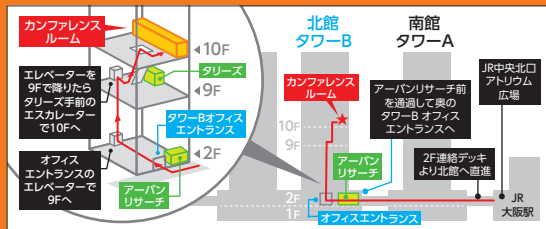

保育士・幼稚園教諭・小学校教諭を目指せる学校が大集合!

保育・幼児教育・初等教育系 進学相談会

高校生
保護者対象
予備校生・受験生
社会人・教員も歓迎

入場退場
自由

入場無料

2026年
5/30 土
13:00~15:30

大阪府 **梅田会場**

グランフロント大阪北館

タワーB 10階 ナレッジキャピタル
カンファレンスルーム B05・06・07

〒530-0011 大阪市北区大深町3-1

進学相談会参加校

◆資料参加

大学・短期大学

- 兵庫教育大学 ◆
- 奈良教育大学 ◆
- 奈良女子大学 ◆
- 大阪青山大学
- 大阪キリスト教短期大学
- 大阪国際大学短期大学部
- 大阪信愛学院大学
- 大阪成蹊大学
- 大阪成蹊短期大学
- 大阪体育大学
- 大阪常盤会大学
- 大阪常盤会大学短期大学部
- 大阪人間科学大学
- 千里金蘭大学