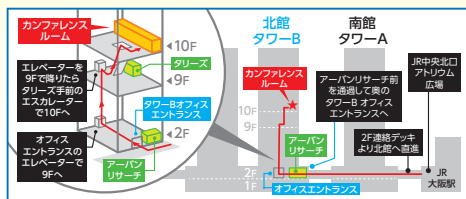

情報・データサイエンス IT・経営情報 社会情報系 大学フェア 2026

自分にいちばんの学校を探そう!

2026年
6/7日
12:30~15:30

大阪府 **梅田会場**

グランフロント大阪北館

タワーB10階 ナレッジキャピタル
カンファレンスルーム B01/02

〒530-0011 大阪市北区大深町3-1

大学相談ブース

文系でも大丈夫だよ!

各大学に相談して悩みを解決しよう!

入場登録はこちらから

- 事前にご登録いただくと、入場がスムーズです。(当日の受付も可能ですので、お気軽にお越しください。)
- 当日は、登録完了後にLINEまたはメールに送信される二次元コードを受付で読み取ります。事前にスクリーンショットを保存していただくとスムーズです。

同フロアにて開催!! **農・バイオ・生命科学系大学フェア** ※詳細は別紙にて

別フロアにて開催!! **獣医・動物系大学フェア** ※詳細は別紙にて

イベントの内容が変更になる場合があります。最新の情報は登録用の二次元コードよりご確認ください。

当日は筆記用具(ボールペン等)をご持参ください。