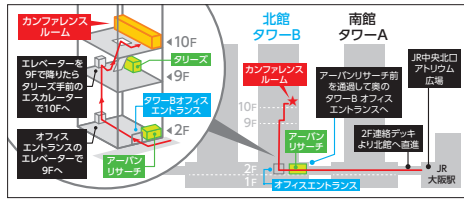

農・バイオ・生命科学系 大学フェア 2026

自分にいちばんの学校を探そう!

2026年

6/7日

12:30~15:30

大阪府

梅田会場

グランフロント大阪北館

タワーB10階 ナレッジキャピタル
カンファレンスルーム B01/02

〒530-0011 大阪市北区大深町3-1

大学相談ブース

国公立大学

- 大阪公立大学 農学部
応用生物科学科/生命機能化学科/
緑地環境科学科
- 京都府立大学
- 鳥取大学
- 石川県立大学

私立大学

- 摂南大学
- 帝塚山学院大学
- 京都産業大学
- 京都先端科学大学

- 龍谷大学
- 長浜バイオ大学
- 神戸女学院大学
- 武庫川大学 (共学化。今年から男女募集。
[武庫川女子大学]より名称変更予定)
- 倉敷芸術科学大学
- 酪農学園大学