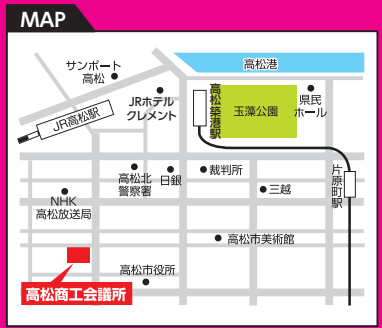

# 香川県 高松会場 高松商工会議所

(2階 大ホール・201)

〒760-8515 香川県高松市番町2-2-2

●JR「高松」駅から徒歩約10分

高校生・中学生対象

保護者・教員・予備校生も大歓迎!!

雨天  
決行!!

服装  
自由