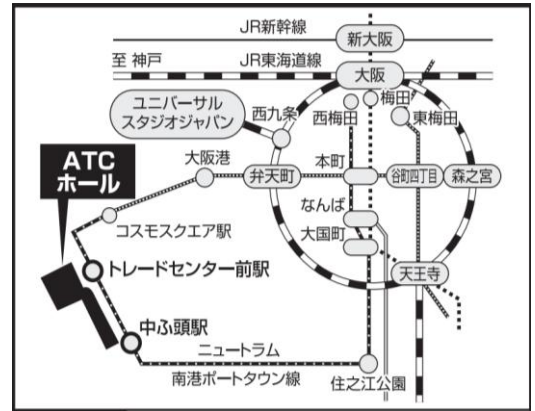

高校3・2・1年生/保護者・高校教員・既卒者対象

進路フェスタ in 大阪

2026年

7/15 (水)

13:00~15:30

大阪南港ATCホール (地下2階 Cホール)

〒559-0034 大阪市住之江区南港北2丁目1-10

ACCESS

●南港ポートタウン線
「トレードセンター前」駅直結

自分のいちばんを見つけよう!

大学・短期大学相談エリア 専門学校相談エリア

授業、分野、入試、オープンキャンパス、学費など
学校の魅力を説明してくれる学校別相談エリア

職業紹介 動画視聴コーナー

「〇〇〇」ってどんな仕事なの?
働くために必要な資格は?
さまざまな職業を分野別に動画で解説します!

資料がほしいあなたに

パンフレット 無料お持ち帰りコーナー

最新の学校案内、入試要項、オープンキャンパス情報を
自由に持ち帰れるコーナー。進路に役立つ情報満載の
各種ガイドブックをたくさん用意しています。

看護・医療系を目指すあなたに

看護・医療系学校 入試過去問題コーナー

看護・医療系学校の入試過去問を揃えています。
配布校については裏面をご覧ください。

進路に悩んでいるあなたに

適性検査コーナー

その場ですぐに行える簡易適性検査で
自分の進路適性を知ることができます。